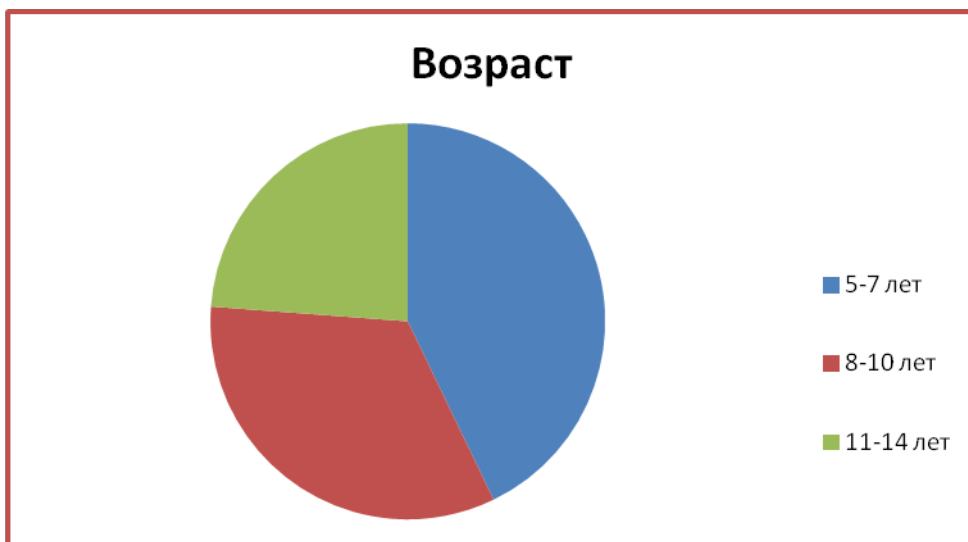

1 вопрос Ты кто? Мальчик или девочка?

Закрась кружок любым цветом

20 ответов.

2 вопрос. Сколько тебе лет?
Закрась Кружок любимым цветом

20 ответов

4 вопрос. Чем тебе понравилось заниматься более всего?
Выбери картинки и закрась кружки любимым цветом.

5 вопрос Тебе понравилось заниматься ?
Выбери смайлик и закрась кружок под ним любым цветом

20 ответов

6 вопрос.

Ты хотел бы придти к нам в «Планету» на занятия?

Выбери знак и закрась кружок под ним любым цветом